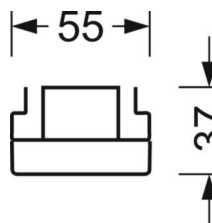

Оптика

Оснастка	LED, цветопередача/оттенок света CRI ≥ 80 / 4000K
Допуск для координаты цветности (MacAdam)	3SDCM
Фотобиологическая безопасность (светильник)	RG1
Номинальный световой поток	9177lm
Срок службы LED	50000h L80/B10 (Tq 35°C)
светоотдача светильников	174lm/W
Угол излучения	30° (C0) / 30° (C90)
UGR поп./вдоль	13.3 / 12.2

DEEP-LINK

<https://www.regiolum.de/ru/article/18644306600>

Ссылка	LED 9000lm 840
ηLB	100 %
Φ ↓/↑	99 % / 1 %
UGR поп./вдоль дисплей	13.3 / 12.2
	65° < 3000cd/m²

Механика

цвет корпуса	белый стандартный для электротехники RAL 9016
размеры (LxWxH/DxH)	1531mm x 55mm x 37mm
вес (нетто)	1.9kg
Вид монтажа	сборка трековых систем

размеры

L	1531 mm	Длина
В	55 mm	Ширина
Н	37 mm	Высота