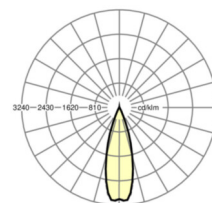

Оптика

Оснастка	LED, цветопередача/оттенок света CRI ≥ 80 / 4000K
Допуск для координаты цветности (MacAdam)	3SDCM
Фотобиологическая безопасность (светильник)	RG1
Номинальный световой поток	9177lm
Срок службы LED	50000h L80/B10 (Tq 35°C)
светоотдача светильников	174lm/W
Угол излучения	30° (C0) / 30° (C90)
UGR поп./вдоль	13.3 / 12.2

DEEP-LINK

<https://www.regiolum.de/ru/article/18644306600>

Ссылка	LED 9000lm 840
ηLB	100 %
Φ ↓/↑	99 % / 1 %
UGR поп./вдоль дисплей	13.3 / 12.2
	65° < 3000cd/m²

Механика

цвет корпуса	белый стандартный для электротехники RAL 9016
размеры (LxWxH/DxH)	1531mm x 55mm x 37mm
вес (нетто)	1.9kg
Вид монтажа	сборка трековых систем

размеры

L	1531 mm	Длина
В	55 mm	Ширина
Н	37 mm	Высота